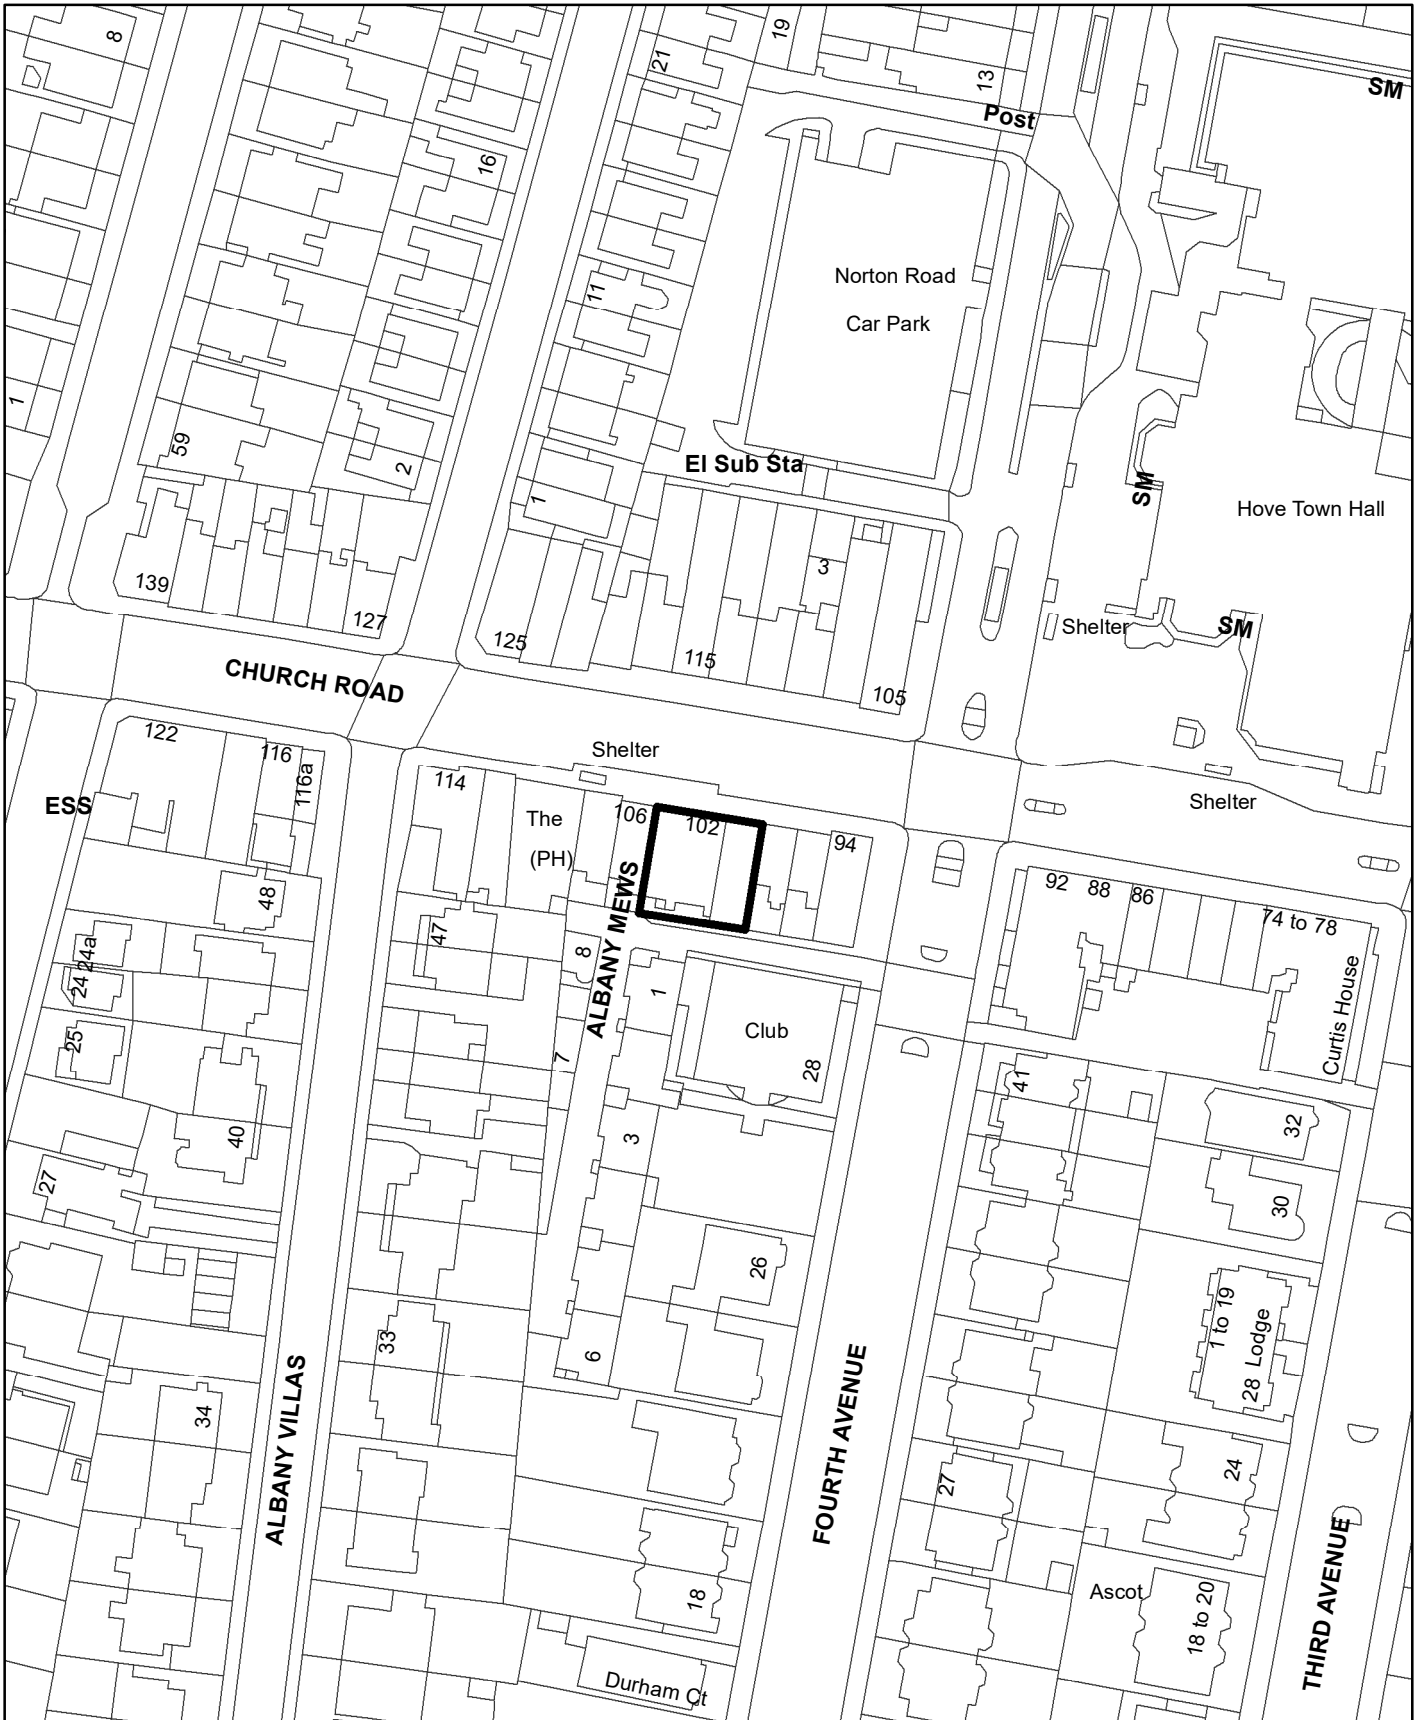

BH2023 00722 - 100-104 Church Road

N

Scale: 1:1,250